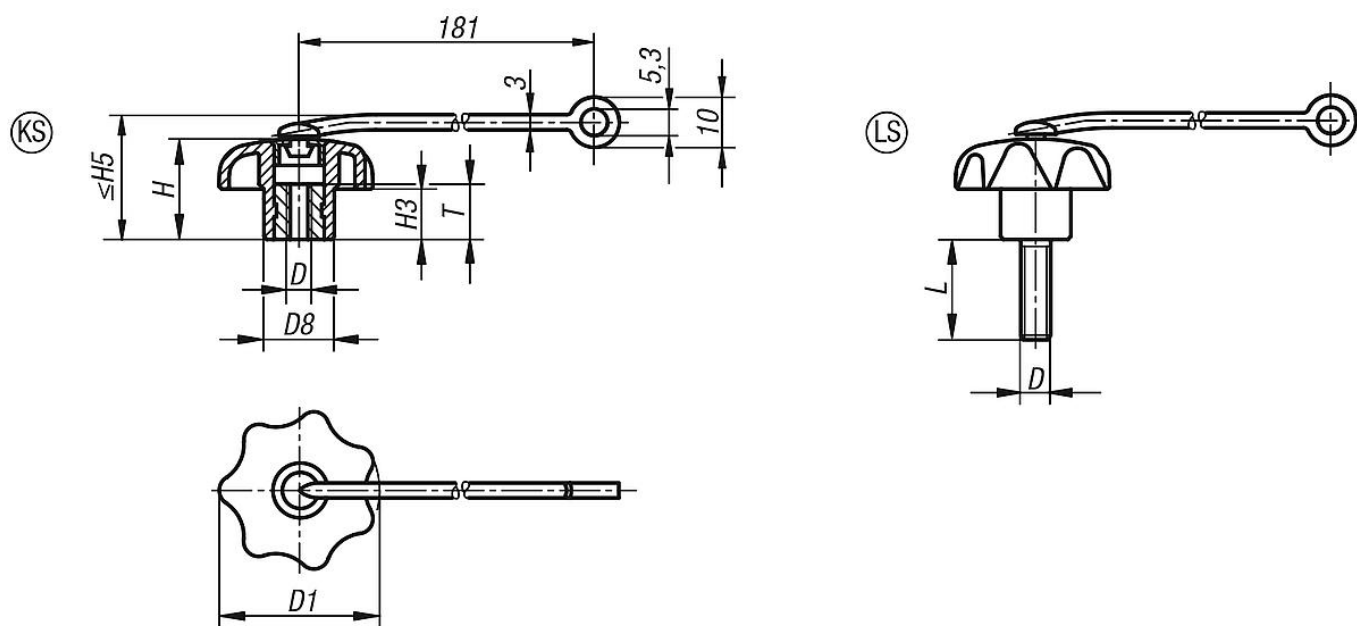

Manípulos em estrela com cabo de segurança antiperda semelhantes à norma DIN 6336, peças de aço em aço inoxidável

Desenhos

Visão geral dos artigos

Manípulo em estrela com cabo de segurança semelhante à norma DIN 6336

Código do artigo	Forma	Cor Tampa	D	D1	D8	H	H3	H5 máx.	L	T
K0154.604	KS	grafite RAL 7021	M4	25	12	16	8	22	-	10
K0154.6045	KS	cinza RAL 7035	M4	25	12	16	8	22	-	10
K0154.6046	KS	vermelho RAL 3020	M4	25	12	16	8	22	-	10
K0154.6047	KS	amarelo RAL 1021	M4	25	12	16	8	22	-	10
K0154.605	KS	grafite RAL 7021	M5	25	12	16	8	22	-	10
K0154.6055	KS	cinza RAL 7035	M5	25	12	16	8	22	-	10
K0154.6056	KS	vermelho RAL 3020	M5	25	12	16	8	22	-	10
K0154.6057	KS	amarelo RAL 1021	M5	25	12	16	8	22	-	10
K0154.6061	KS	grafite RAL 7021	M6	25	12	16	8	22	-	10
K0154.60615	KS	cinza RAL 7035	M6	25	12	16	8	22	-	10
K0154.60616	KS	vermelho RAL 3020	M6	25	12	16	8	22	-	10
K0154.60617	KS	amarelo RAL 1021	M6	25	12	16	8	22	-	10
K0154.6051	KS	grafite RAL 7021	M5	32	14	20	10	26	-	10
K0154.60515	KS	cinza RAL 7035	M5	32	14	20	10	26	-	10
K0154.60516	KS	vermelho RAL 3020	M5	32	14	20	10	26	-	10
K0154.60517	KS	amarelo RAL 1021	M5	32	14	20	10	26	-	10
K0154.606	KS	grafite RAL 7021	M6	32	14	20	10	26	-	10
K0154.6065	KS	cinza RAL 7035	M6	32	14	20	10	26	-	10
K0154.6066	KS	vermelho RAL 3020	M6	32	14	20	10	26	-	10
K0154.6067	KS	amarelo RAL 1021	M6	32	14	20	10	26	-	10
K0154.608	KS	grafite RAL 7021	M8	40	18	25	13	31	-	14
K0154.6085	KS	cinza RAL 7035	M8	40	18	25	13	31	-	14
K0154.6086	KS	vermelho RAL 3020	M8	40	18	25	13	31	-	14
K0154.6087	KS	amarelo RAL 1021	M8	40	18	25	13	31	-	14
K0154.6101	KS	grafite RAL 7021	M10	40	18	25	13	31	-	14
K0154.61015	KS	cinza RAL 7035	M10	40	18	25	13	31	-	14
K0154.61016	KS	vermelho RAL 3020	M10	40	18	25	13	31	-	14
K0154.61017	KS	amarelo RAL 1021	M10	40	18	25	13	31	-	14
K0154.6081	KS	grafite RAL 7021	M8	50	22	32	17	38	-	14
K0154.60815	KS	cinza RAL 7035	M8	50	22	32	17	38	-	14
K0154.60816	KS	vermelho RAL 3020	M8	50	22	32	17	38	-	14
K0154.60817	KS	amarelo RAL 1021	M8	50	22	32	17	38	-	14