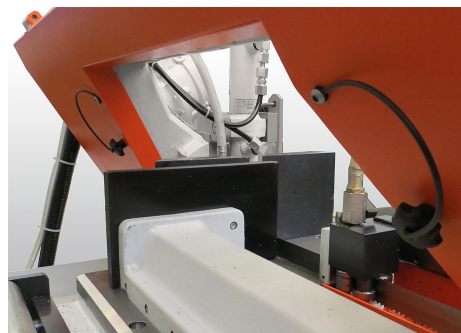

Manípulos em estrela com cabo de segurança antiperda semelhantes à norma DIN 6336, peças de aço em aço inoxidável

Descrição do artigo/Imagens dos produtos

Descrição

Material:

Manípulo em estrela de termoplástico, bucha ou pino roscaado em aço inoxidável 1.4305.

Cabo de segurança em TPU elástico.

Versão:

Bucha e pino roscaado com superfícies sem tratamento.

Indicação:

Através do cabo de segurança, o manípulo em estrela pode ser fixado em um corpo básico, para evitar perda, permanecendo bem próximo ao objeto.

Assim, a montagem e desmontagem do manípulo podem ser simplificadas e executadas sem o risco de perdas.

Montagem:

Execute a montagem com o cabo em estado não tensionado.

Observe o estado aparafusado e desparafusado.