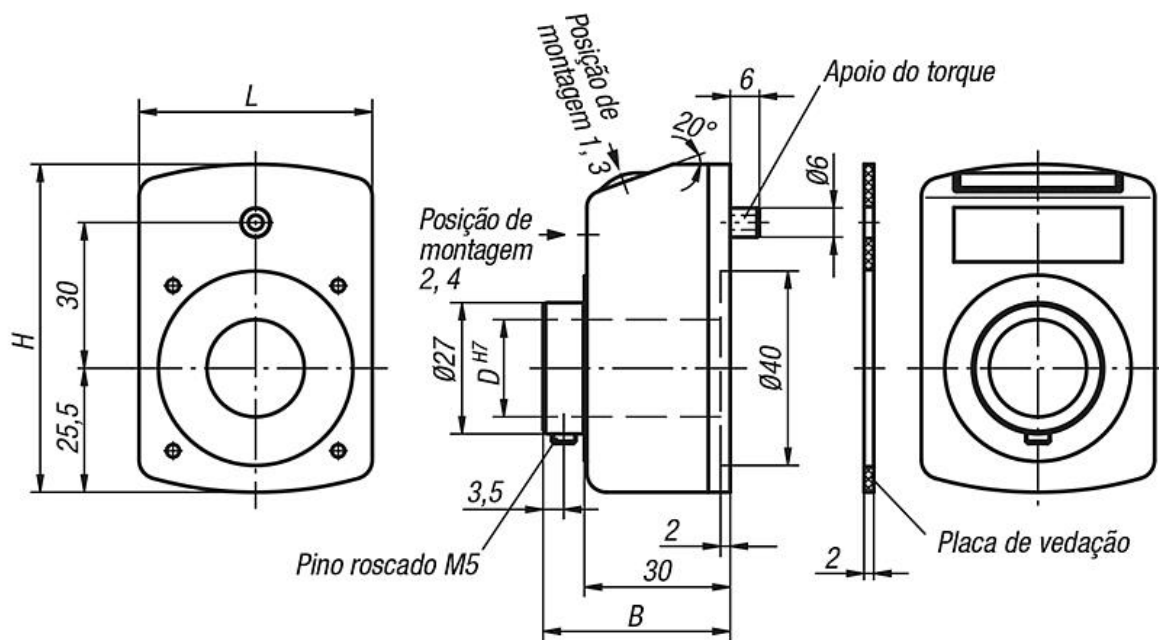

Indicadores de posição com eixo oco de aço inoxidável

Descrição do artigo/Imagens dos produtos

Descrição

Material:

Carcaça de poliamida 6.
Eixo oco de aço inoxidável.
Visor plástico.
Pino roscado de aço inoxidável.

Versão:

Carcaça resistente aos impactos.
Superfícies do eixo oco e pino roscado sem tratamento.
Indicador de números de fundo preto, números em branco.

Indicação:

Os indicadores de posição permitem a leitura direta dos valores de medição ajustados.
O valor indicado é selecionável por rotação do fuso (passo do fuso correspondente), possibilitando a realização de diferentes valores indicados, através de uma engrenagem de transmissão.
Os indicadores de posição se destacam pelo display bem nítido e leitura precisa. Eles possuem um apoio de torque que será fixado em um furo no lado oposto.

Dados técnicos:

- Contador composto por 5 posições com dez dígitos + leitura precisa
- Tamanho dos números aprox. 7 mm
- Eixos ocos Ø 20 H7 mm
- Resistente à temperatura de até 80 °C
- Resistente aos óleos e solventes
- Vedado contra poeira

Sob consulta:

- Cobertura do contador em vidro de cristal mineral
- Selo axial (vedado contra poeira)
- À prova d'água
- Protegido contra vibrações

Indicadores de posição com eixo oco de aço inoxidável

Desenhos