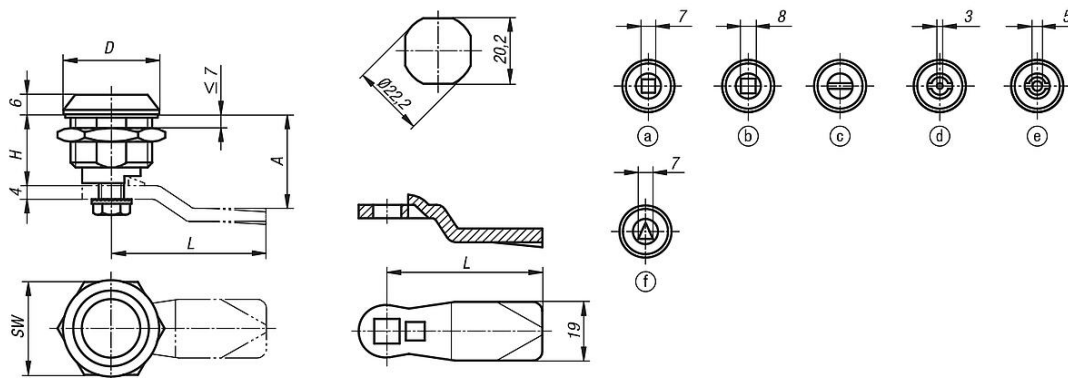

Desenhos

Visão geral dos artigos